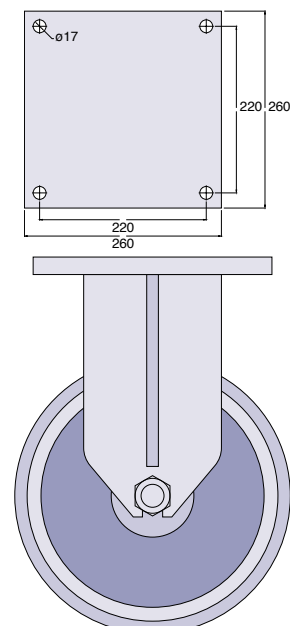

# SÉRIE DE – Dolly Extra Axial

SCHIOPPA

Capacidade para até 6000 kg.

## Tipos de Fixação

## Placas dos Rodízios Fixos

## Tipos de Rodagem

Esfera

123/124

165/205

Ø	H	Ø	Ø (mm)	Ø (mm)	Ø (mm)	Kg	Ref. Roda	Ref. Rodizio com Placa	
								Ø	Ø
12"	70	25	78	410	230	1500	R 123 BSE	GDE 123 BSE	FDE 123 BSE
						2400	R 123 PE	GDE 123 PE	FDE 123 PE
12"	100	30	110	410	230	2000	R 124 BSE	GDE 124 BSE	FDE 124 BSE
						3400	R 124 PE	GDE 124 PE	FDE 124 PE
16"	125	35	134	540	300	5600	R 165 PE	GDE 165 PE	FDE 165 PE
20"	125	40	134	600	350	6000	R 205 PE	GDE 205 PE	FDE 205 PE