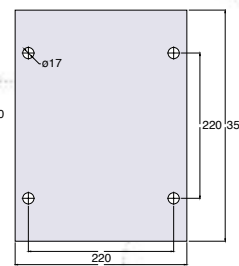

## Placas dos Rodízios Fixos

## Tipos de Rodagem

Esfera

123/124

165/205

Ø	H	Ø	Ø (mm)	Ø (mm)	Ø (mm)	Kg	Ref. Roda	Ref. Rodizio com Placa	
								Ø	Ø
12"	70	25	78	410	230	1500	R 123 BSE	GDE 123 BSE	FDE 123 BSE
						2400	R 123 PE	GDE 123 PE	FDE 123 PE
12"	100	30	110	410	230	2000	R 124 BSE	GDE 124 BSE	FDE 124 BSE
						3400	R 124 PE	GDE 124 PE	FDE 124 PE
16"	125	35	134	540	300	5600	R 165 PE	GDE 165 PE	FDE 165 PE
20"	125	40	134	600	350	6000	R 205 PE	GDE 205 PE	FDE 205 PE