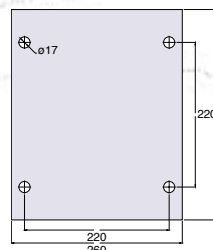

## Tipos de Fixação

## Tipos de Rodagem

Esfera

123/124

165/205

Ø	H	Ø	Ø (mm)	Ø (mm)	Ø (mm)	Kg	Ref. Roda	Ref. Rodizio com Placa	
								Ø	Ø
12"	70	25	78	410	230	1500	R 123 BSE	GDE 123 BSE	FDE 123 BSE
						2400	R 123 PE	GDE 123 PE	FDE 123 PE
12"	100	30	110	410	230	2000	R 124 BSE	GDE 124 BSE	FDE 124 BSE
						3400	R 124 PE	GDE 124 PE	FDE 124 PE
16"	125	35	134	540	300	5600	R 165 PE	GDE 165 PE	FDE 165 PE
20"	125	40	134	600	350	6000	R 205 PE	GDE 205 PE	FDE 205 PE